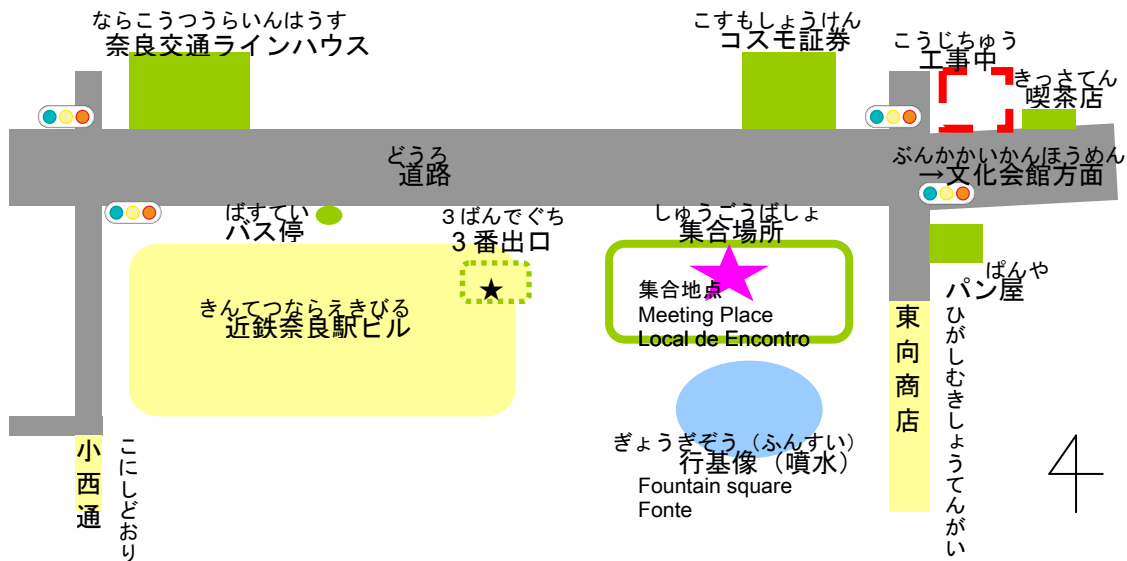

きんてつならえきまえ しゅうごうばしよ

近鉄奈良駅前 集合場所
近鉄奈良站 集合地点

Kintetsu Nara St. Meeting Place

Estacao Kintetsu Nara Local de Encontro

13:20

きんてつならえき つ ひがしかいさつぐち で 3ばんでぐち
★ 近鉄奈良駅に着いたら、東改札口を出て、3番出口を出ます。

えき ちか かいだん のぼ ちじょう で ひろば つ
(駅の地下から階段を上る) 地上に出たら、広場に着きます。

★ When you arrive at Kintetsu Nara Station, walk out the East turnstyles, and head for Exit 3.
At the top of the stairs, you will arrive at the meeting place.

★ 到了近鉄奈良站，出了东剪票口后往3号出口方向。从车站的地下部分顺着台阶往上走，到达地上后就是广场了。

★ Ao chegar na estacao Kintetsu Nara.
Saia pela catraca leste(EAST EXIT 東改札口) Saida 3 (Subir a escada e sair para o lergo)
Para aqueles que chegarem por outros meios!
O ponto de encontro esta situado logo ao lado do predio da estacao.